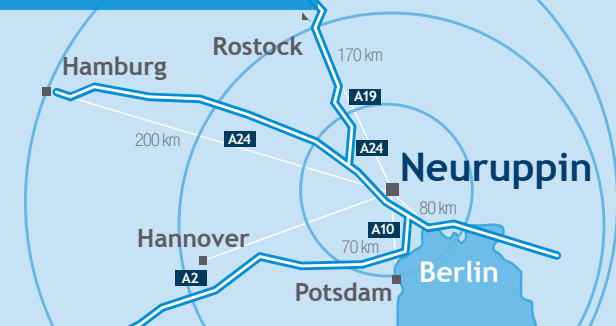

www.fontane-therme.de

ausgezeichnet
 von „Top Hotel“

OUT OF BERLIN

©www.cap-pr.de | Fotos: cap, Domusimages, Petra Stüning

So können Sie uns erreichen:

ANFAHRT über STEINSTRASSE: Von der A24, Auto-
 bahnabfahrt Neuruppin, kommend erreichen Sie uns
 am besten, wenn Sie den weißen Parkleitschildern
 Richtung Parkhaus Resort Mark Brandenburg folgen.