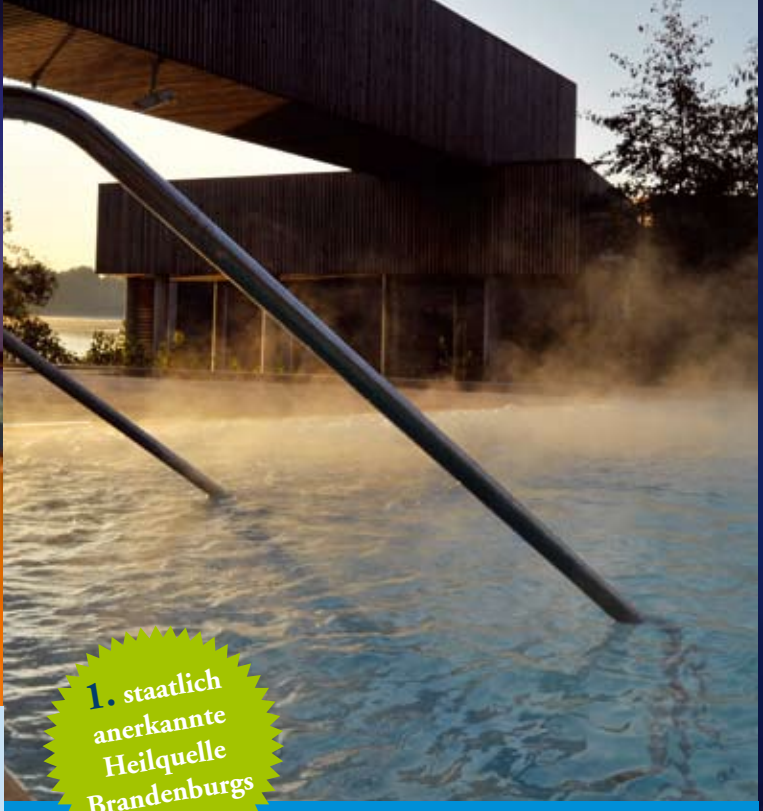

1. staatlich
 anerkannte
 Heilquelle
 Brandenburgs

FONTANE THERME
 NEURUPPIN

Süß & Salzig

Beleben Sie Körper und Geist mit Wasser – natürlich und rein. Es erwarten Sie 460 m² Wasser pur im weitläufigen Areal der Fontane Therme.

Lassen Sie sich im einzigartigen, belebenden THERMALWASSER treiben.

Die Sole stammt aus der eigenen Quelle in 1.600 m Tiefe und ist als HEILWASSER anerkannt.

In den Solebecken und dem Schwebbecken unter freiem Himmel oder in dem SÜBWASSERBECKEN im Themeninnenbereich - entspannen Sie sich und genießen Sie den traumhaften Blick auf den Ruppiner See.

Nach einem heißen, entspannenden Saunabesuch finden Sie die perfekte Erfrischung in der Eisgrotte oder im Ruppiner See - steigen Sie direkt von der Seesauna ins kühle Nass. Anschließend laden SONNENDECK und LESE-LOUNGE zum Träumen oder Schmöckern ein. Wenn Sie kein Buch dabei haben hält unsere FONTANE-BIBLIOTHEK eine umfangreiche Auswahl an Belletristik für Sie bereit. Sie mögen es romantisch? Das KAMINZIMMER lädt Sie zum Verweilen ein.

Sie lieben es an der frischen Luft zu sein? Im Außenbereich der Fontane Therme bieten unter anderem ein Beachvolleyball- und Beachsoccerfeld sowie ein Trimm-Dich-Pfad jede Menge Möglichkeiten zur Bewegung. Auf den bequemen Sonnenliegen können Sie sich, nicht nur nach dem Sport, entspannen.